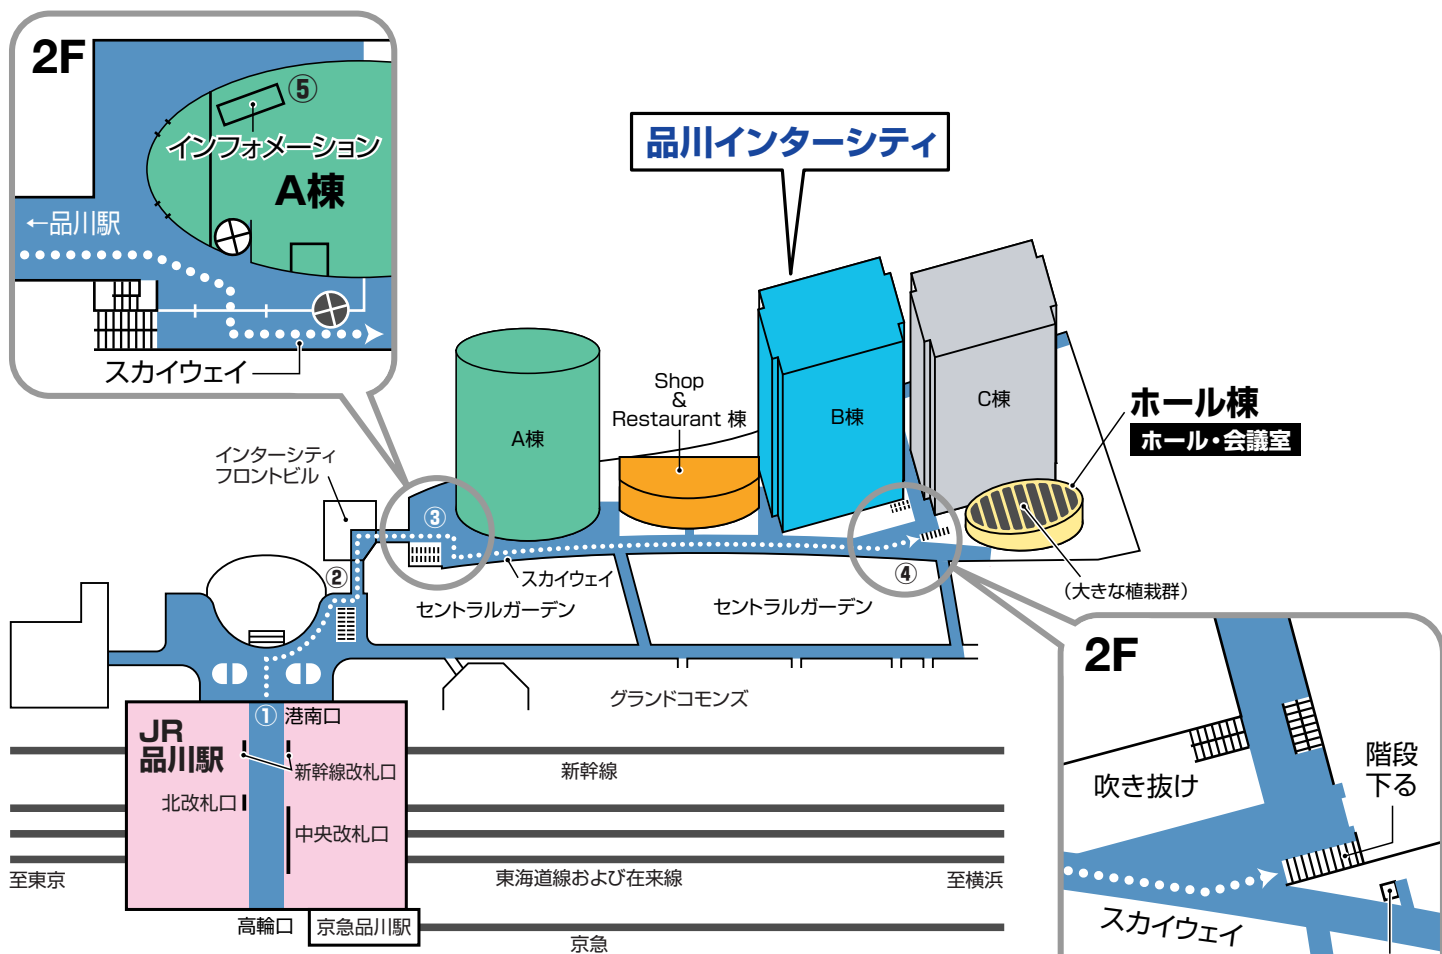

# ホール・会議室ご案内図

●ホテルパシフィック

●品川プリンスホテル

.....→  
経路

## 電車（JR在来線・新幹線および京急）でご来館の方法

- ①JR および京急で「品川駅」下車。港南口出口へお進みください。
- ②港南口を出ますと、そのまま品川インターシティ 2Fのスカイウェイに続く歩道橋があります。
- ③品川インターシティ A棟の楕円形のビルがあり、手前の壁面にビル名の表示があります。  
スカイウェイを奥に直進してください。(A棟ビル内には入らず、セントラルガーデン側スカイウェイをお進みください)
- ④会議室のご案内がありますので、階段、次にエスカレーターをB1Fまで下りていただくと、会議室の正面玄関がございます。
- ⑤A棟入り口にインフォメーションがございますので、お尋ねください。

**ホール棟**  
**ホール・会議室**